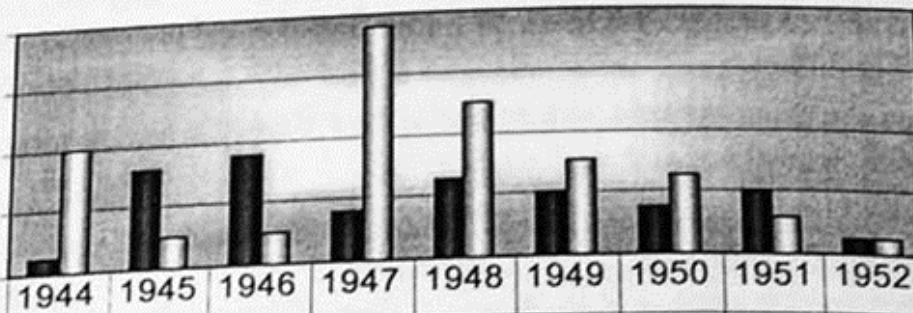

### Öringfisket 1944-1952

### Gäddfisket 1944-1952

Kg

400

300

200

100

0

■ Risböle  
□ Storön

	1944	1945	1946	1947	1948	1949	1950	1951	1952
■ Risböle	25	160	175	80	125	100	75	100	25
□ Storön	200	50	50	380	250	150	125	60	25

### Abborrfisket 1944-1952