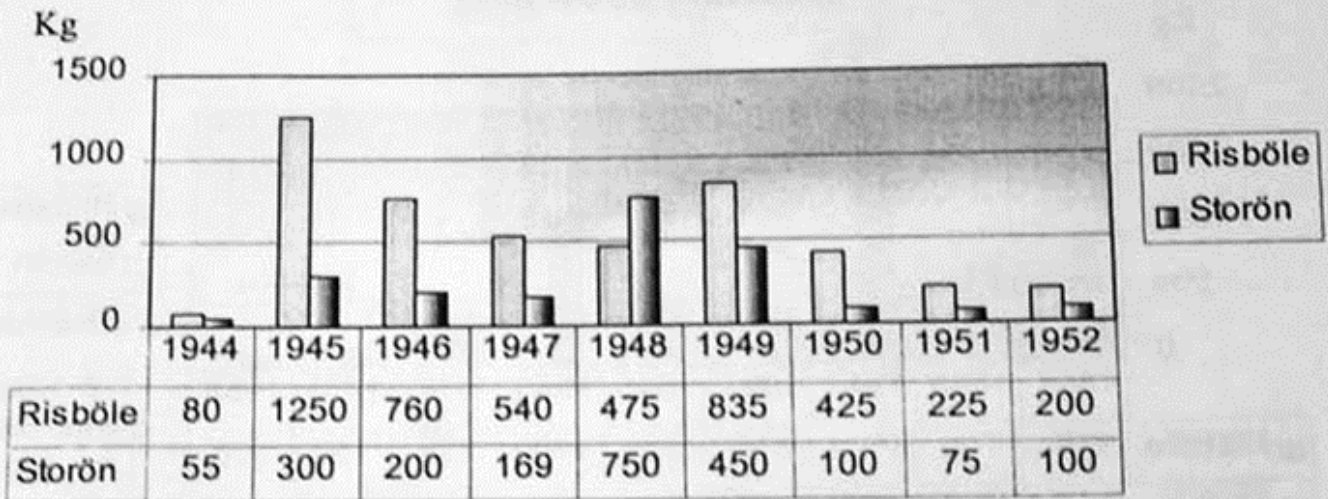

### Laxfisket 1944-1952

Isförhållanden se sikfiske

### Öringfisket 1944-1952

### Gäddfisket 1944-1952

Kg

400

300

200

100

0

■ Risböle  
□ Storön

### Abborrfisket 1944-1952