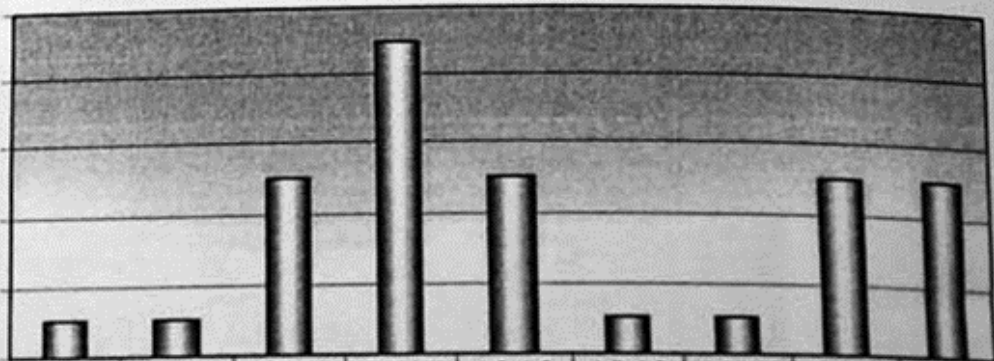

### Strömmingsfiske Risböle och Storön

Ton

50

40

30

20

10

0