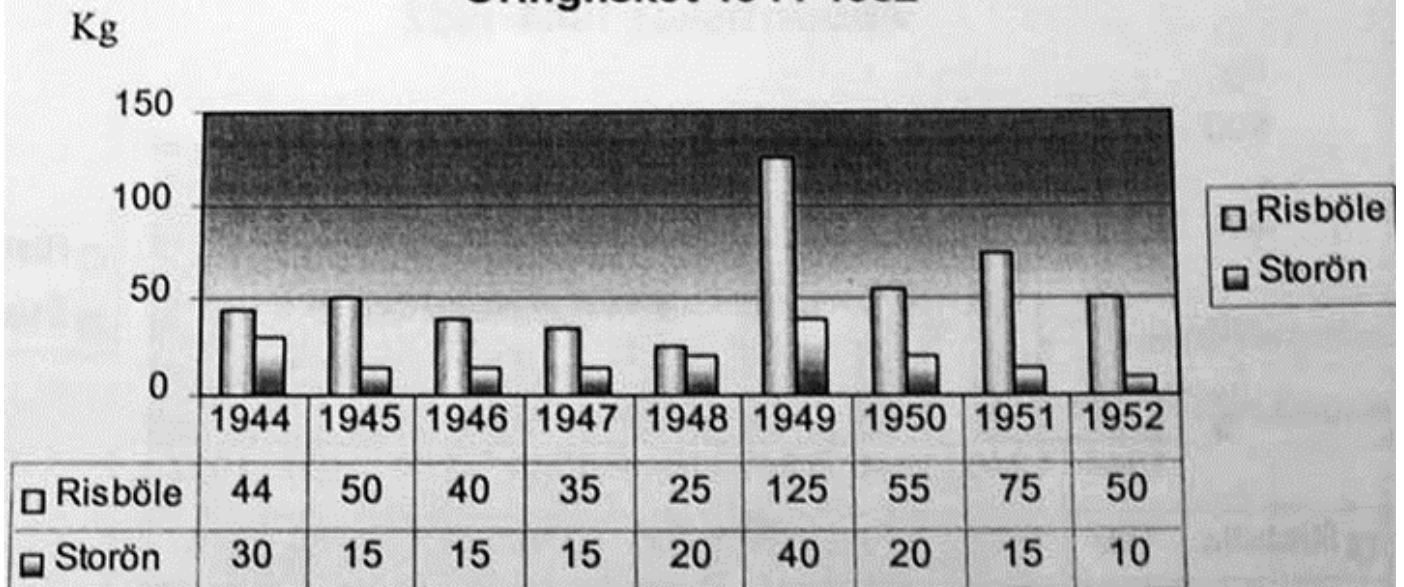

### Laxfisket 1944-1952

Isförhållanden se sikfiske

### Öringfisket 1944-1952

### Gäddfisket 1944-1952

Kg

400

300

200

100

0

■ Risböle  
□ Storön

### Abborrfisket 1944-1952