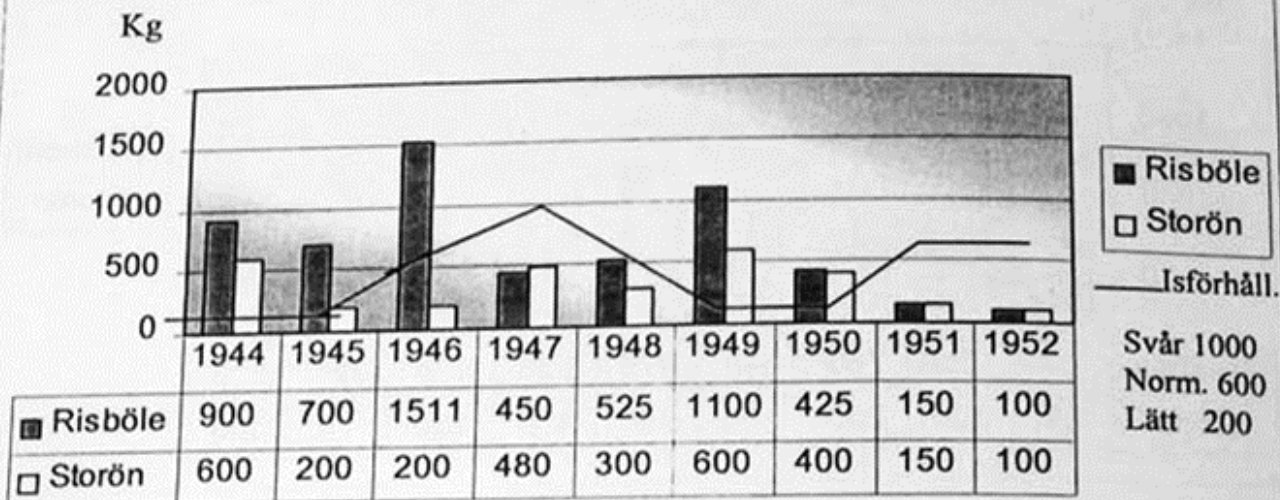

Sikfisket 1944-1952